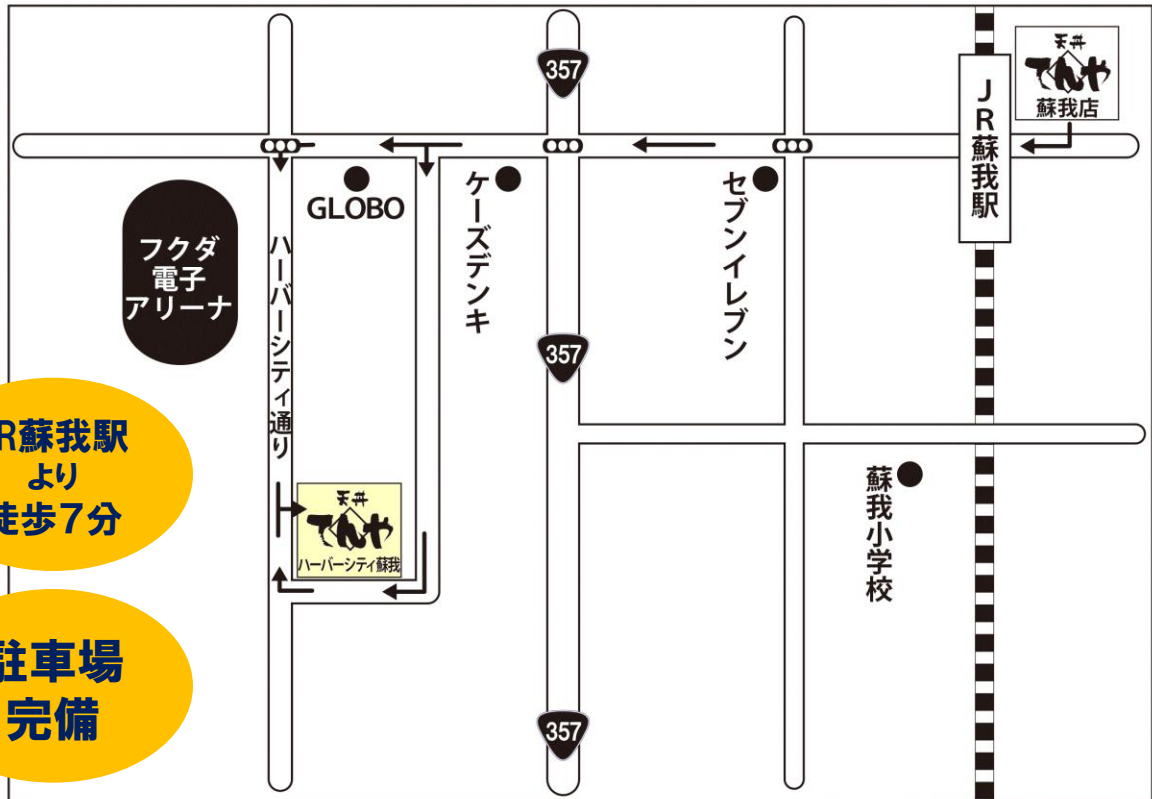

店舗移転のお知らせ

平素は、当店をお引き立ていただき厚く御礼申し上げます。
当店「てんや蘇我店」は平成27年3月20日(金)をもって
閉店いたしました。

今後は下記の場所へ移転し、**4月16日(木)**より
新店舗「**てんやハーバーシティ蘇我店**」としてオープン
いたします。

今後とも変わらぬご愛顧を賜りますよう、よろしくお願い
申し上げます。

てんや蘇我店 店長

■てんやハーバーシティ蘇我店

【住所】 千葉市中央区川崎町1-35 【電話】 043-305-1260

【営業時間】 (平日) 11:00~23:00 (土日祝) 11:00~23:00

*閉店30分前ラストオーダー